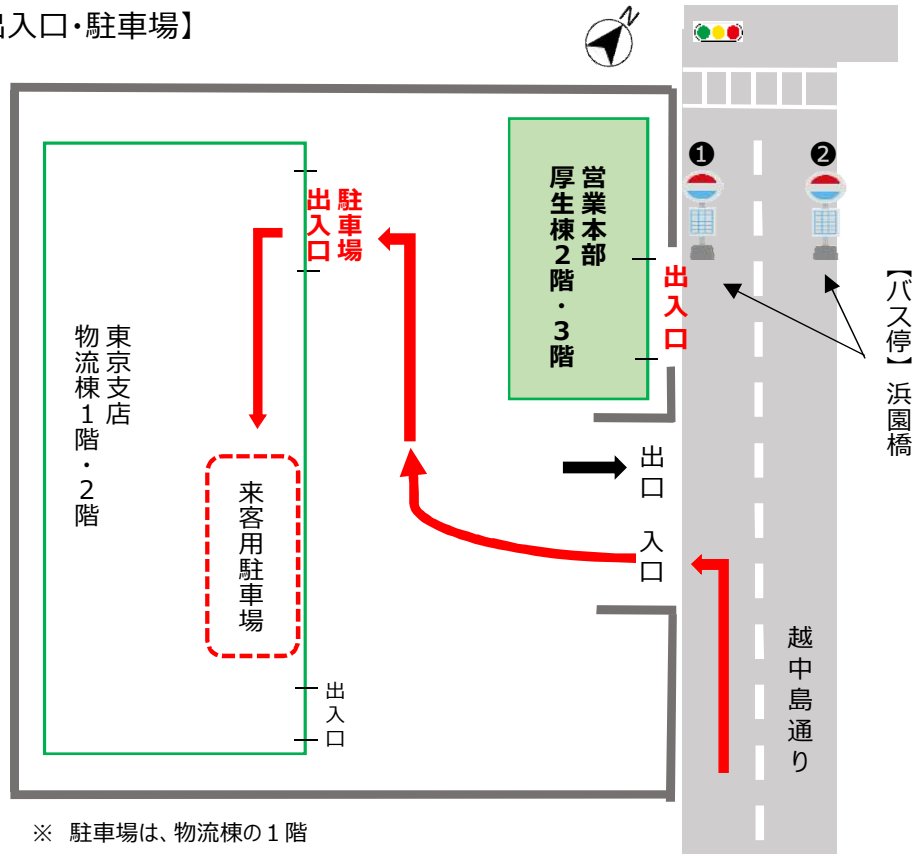

第一貨物株式会社 営業本部 アクセス案内 【2022年2月7日より】

〒135-0043 東京都江東区塩浜1丁目2-2 DPL江東深川 厚生棟2階・3階

TEL03-3649-8180

電車

- ①越中島駅(JR京葉線 出口3).....徒歩12分
- ②豊洲駅(東京メトロ有楽町線 出口3)・・・徒歩14分
- ③木場駅(東京メトロ東西線 出口4b)・・・徒歩18分

バス

- 【降車バス停】浜園橋：都バス系統『海01』.....バス停の前
- ・豊洲駅方面から・・・『門前仲町』行きに乗車しバス停①で降車
 - ・越中島駅方面から・・・『東京レポート駅前』行きに乗車しバス停②で降車

首都高

- ・枝川IC出口より車で3分(首都高速9号深川線)
- ・豊洲IC出口より車で5分(首都高速10号晴海線)

【東京駅からご来社のパターン】

第一貨物 営業本部	A	東京駅	JR京葉線	越中島駅	都バス海01	浜園橋②	徒歩	約20分
	B	東京駅	JR山手線	有楽町駅	地下鉄有楽町線	豊洲駅	徒歩	約30分
	C	車・タクシー	「八重洲口から越中島駅方向に向かい、越中島駅から約1km先の右側」					

【出入口・駐車場】

【周辺地図】