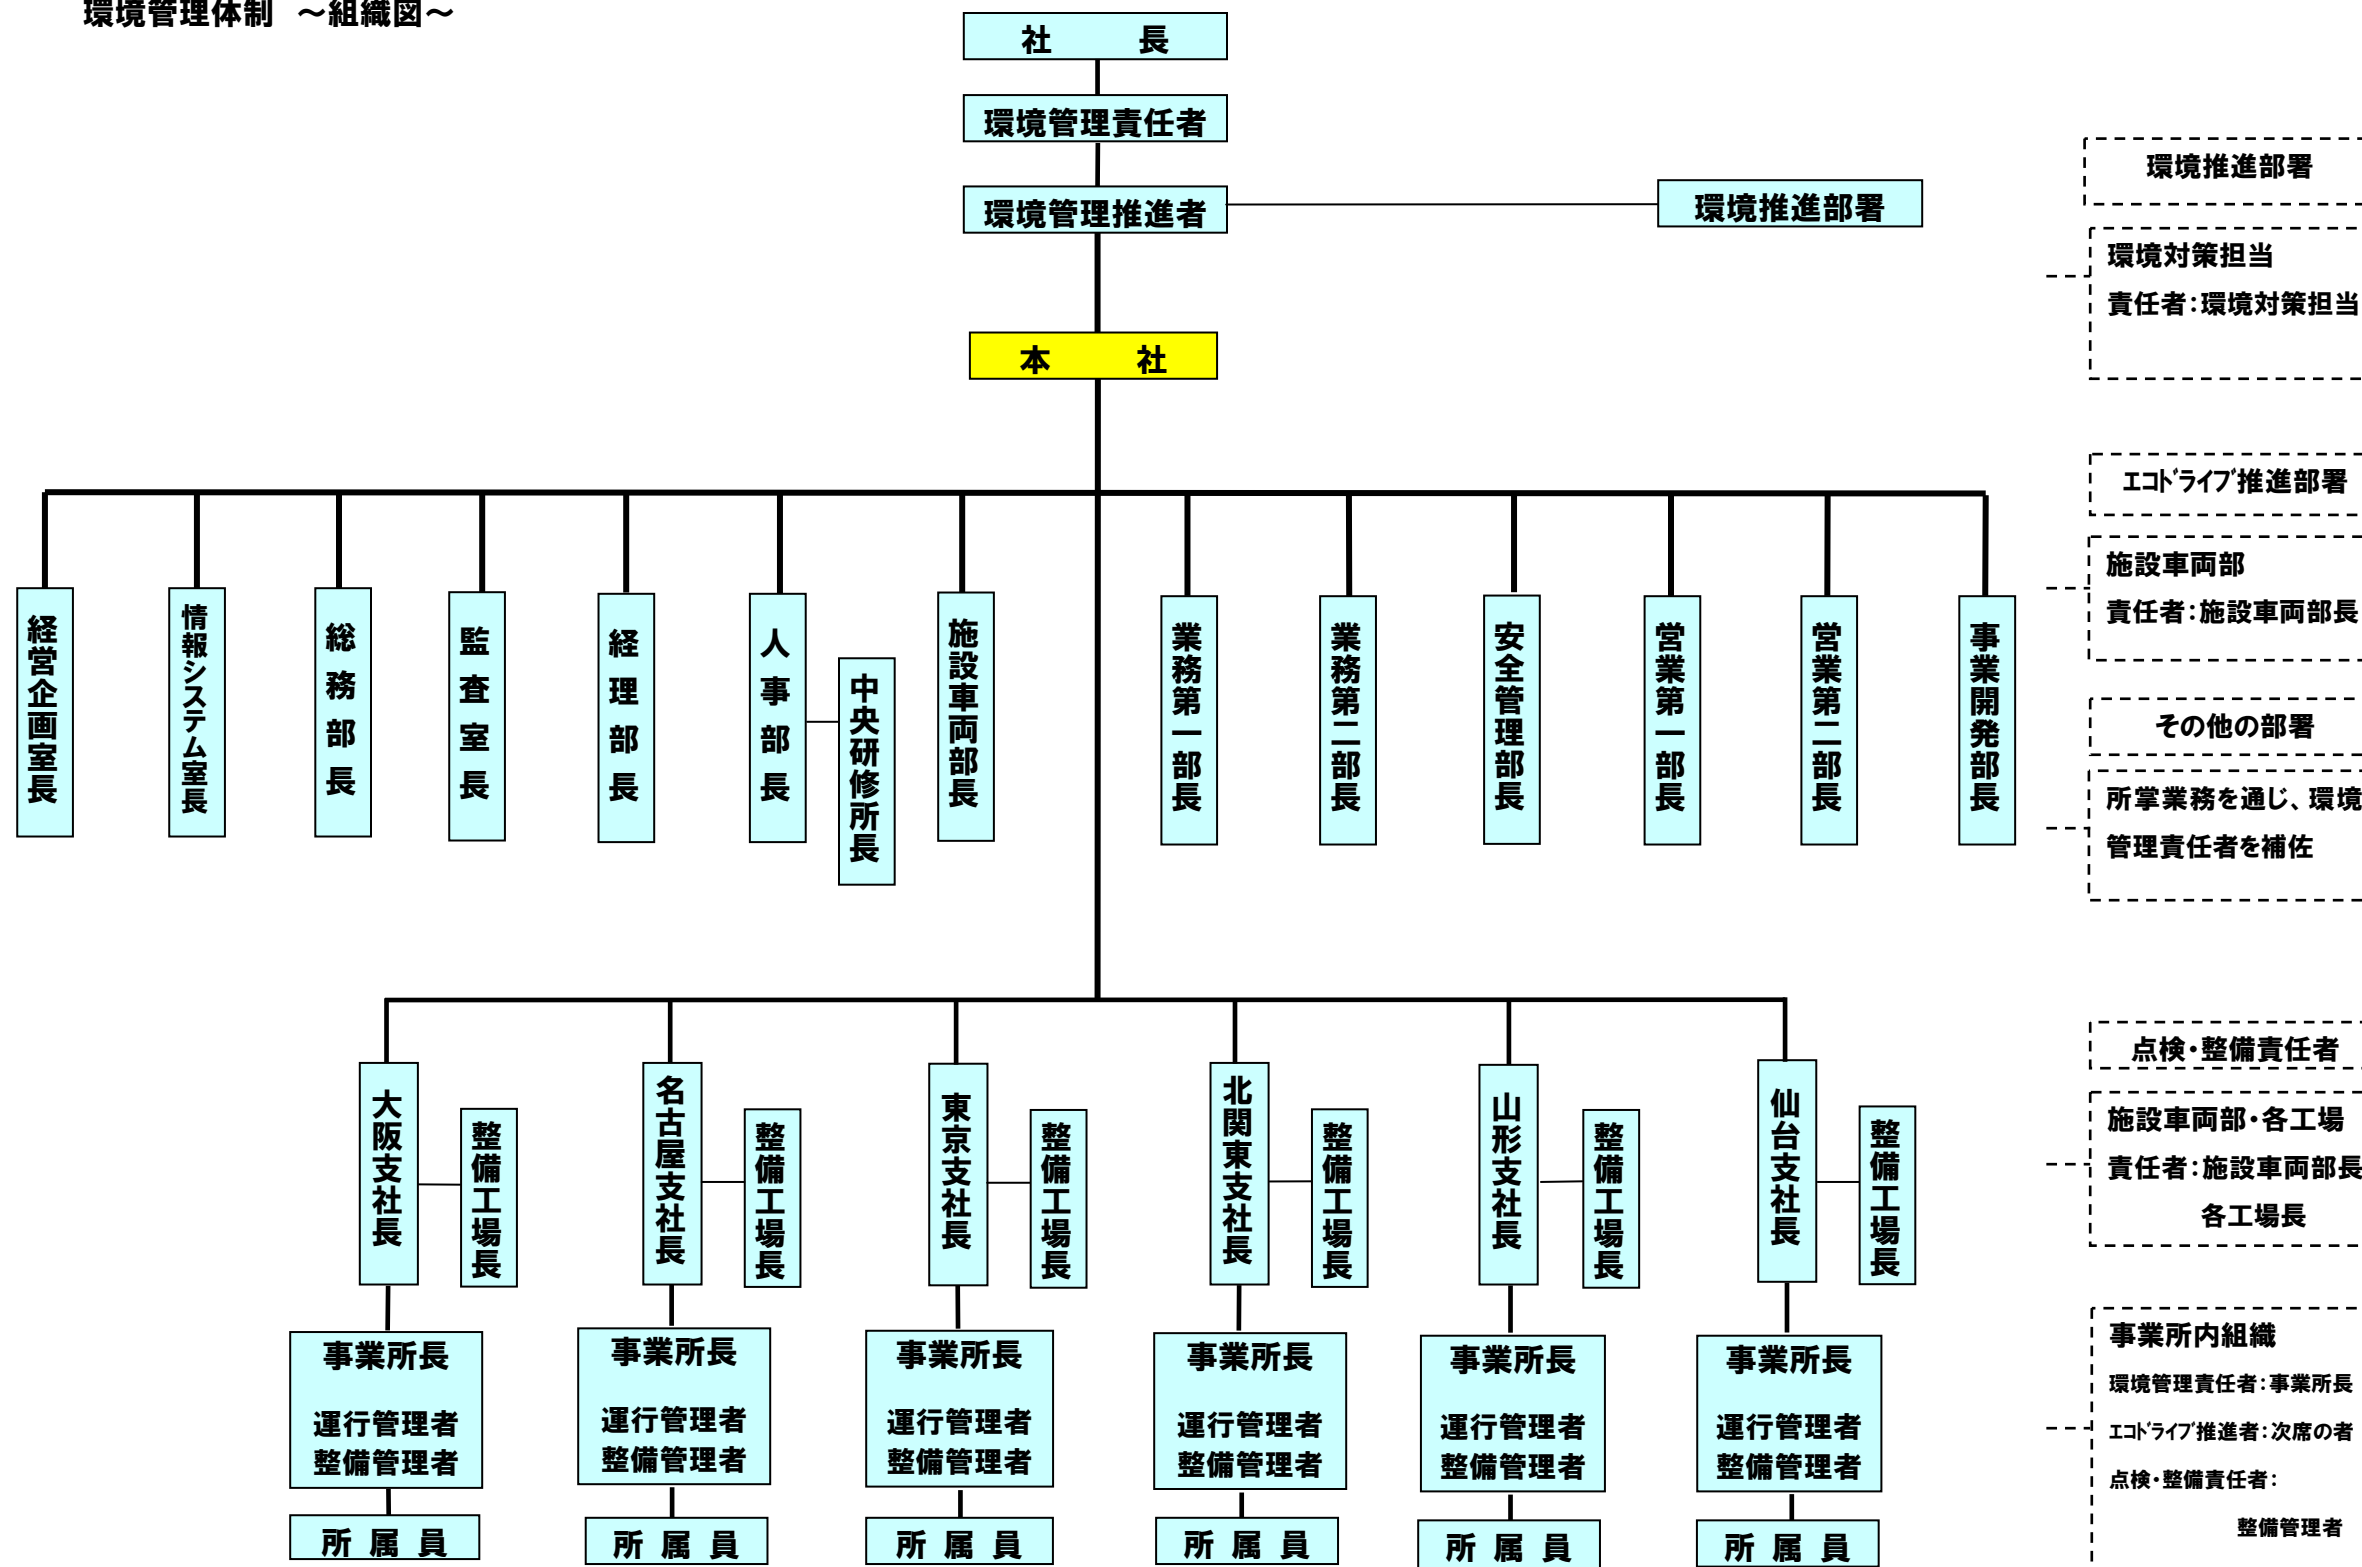

環境管理体制 ～組織図～

環境推進部署
環境対策担当
責任者:環境対策担当

エコドライブ推進部署
施設車両部
責任者:施設車両部長
その他の部署
所掌業務を通じ、環境
管理責任者を補佐

点検・整備責任者
施設車両部・各工場
責任者:施設車両部長
各工場長

事業所内組織
環境管理責任者:事業所長
エコドライブ推進者:次席の者
点検・整備責任者:
整備管理者