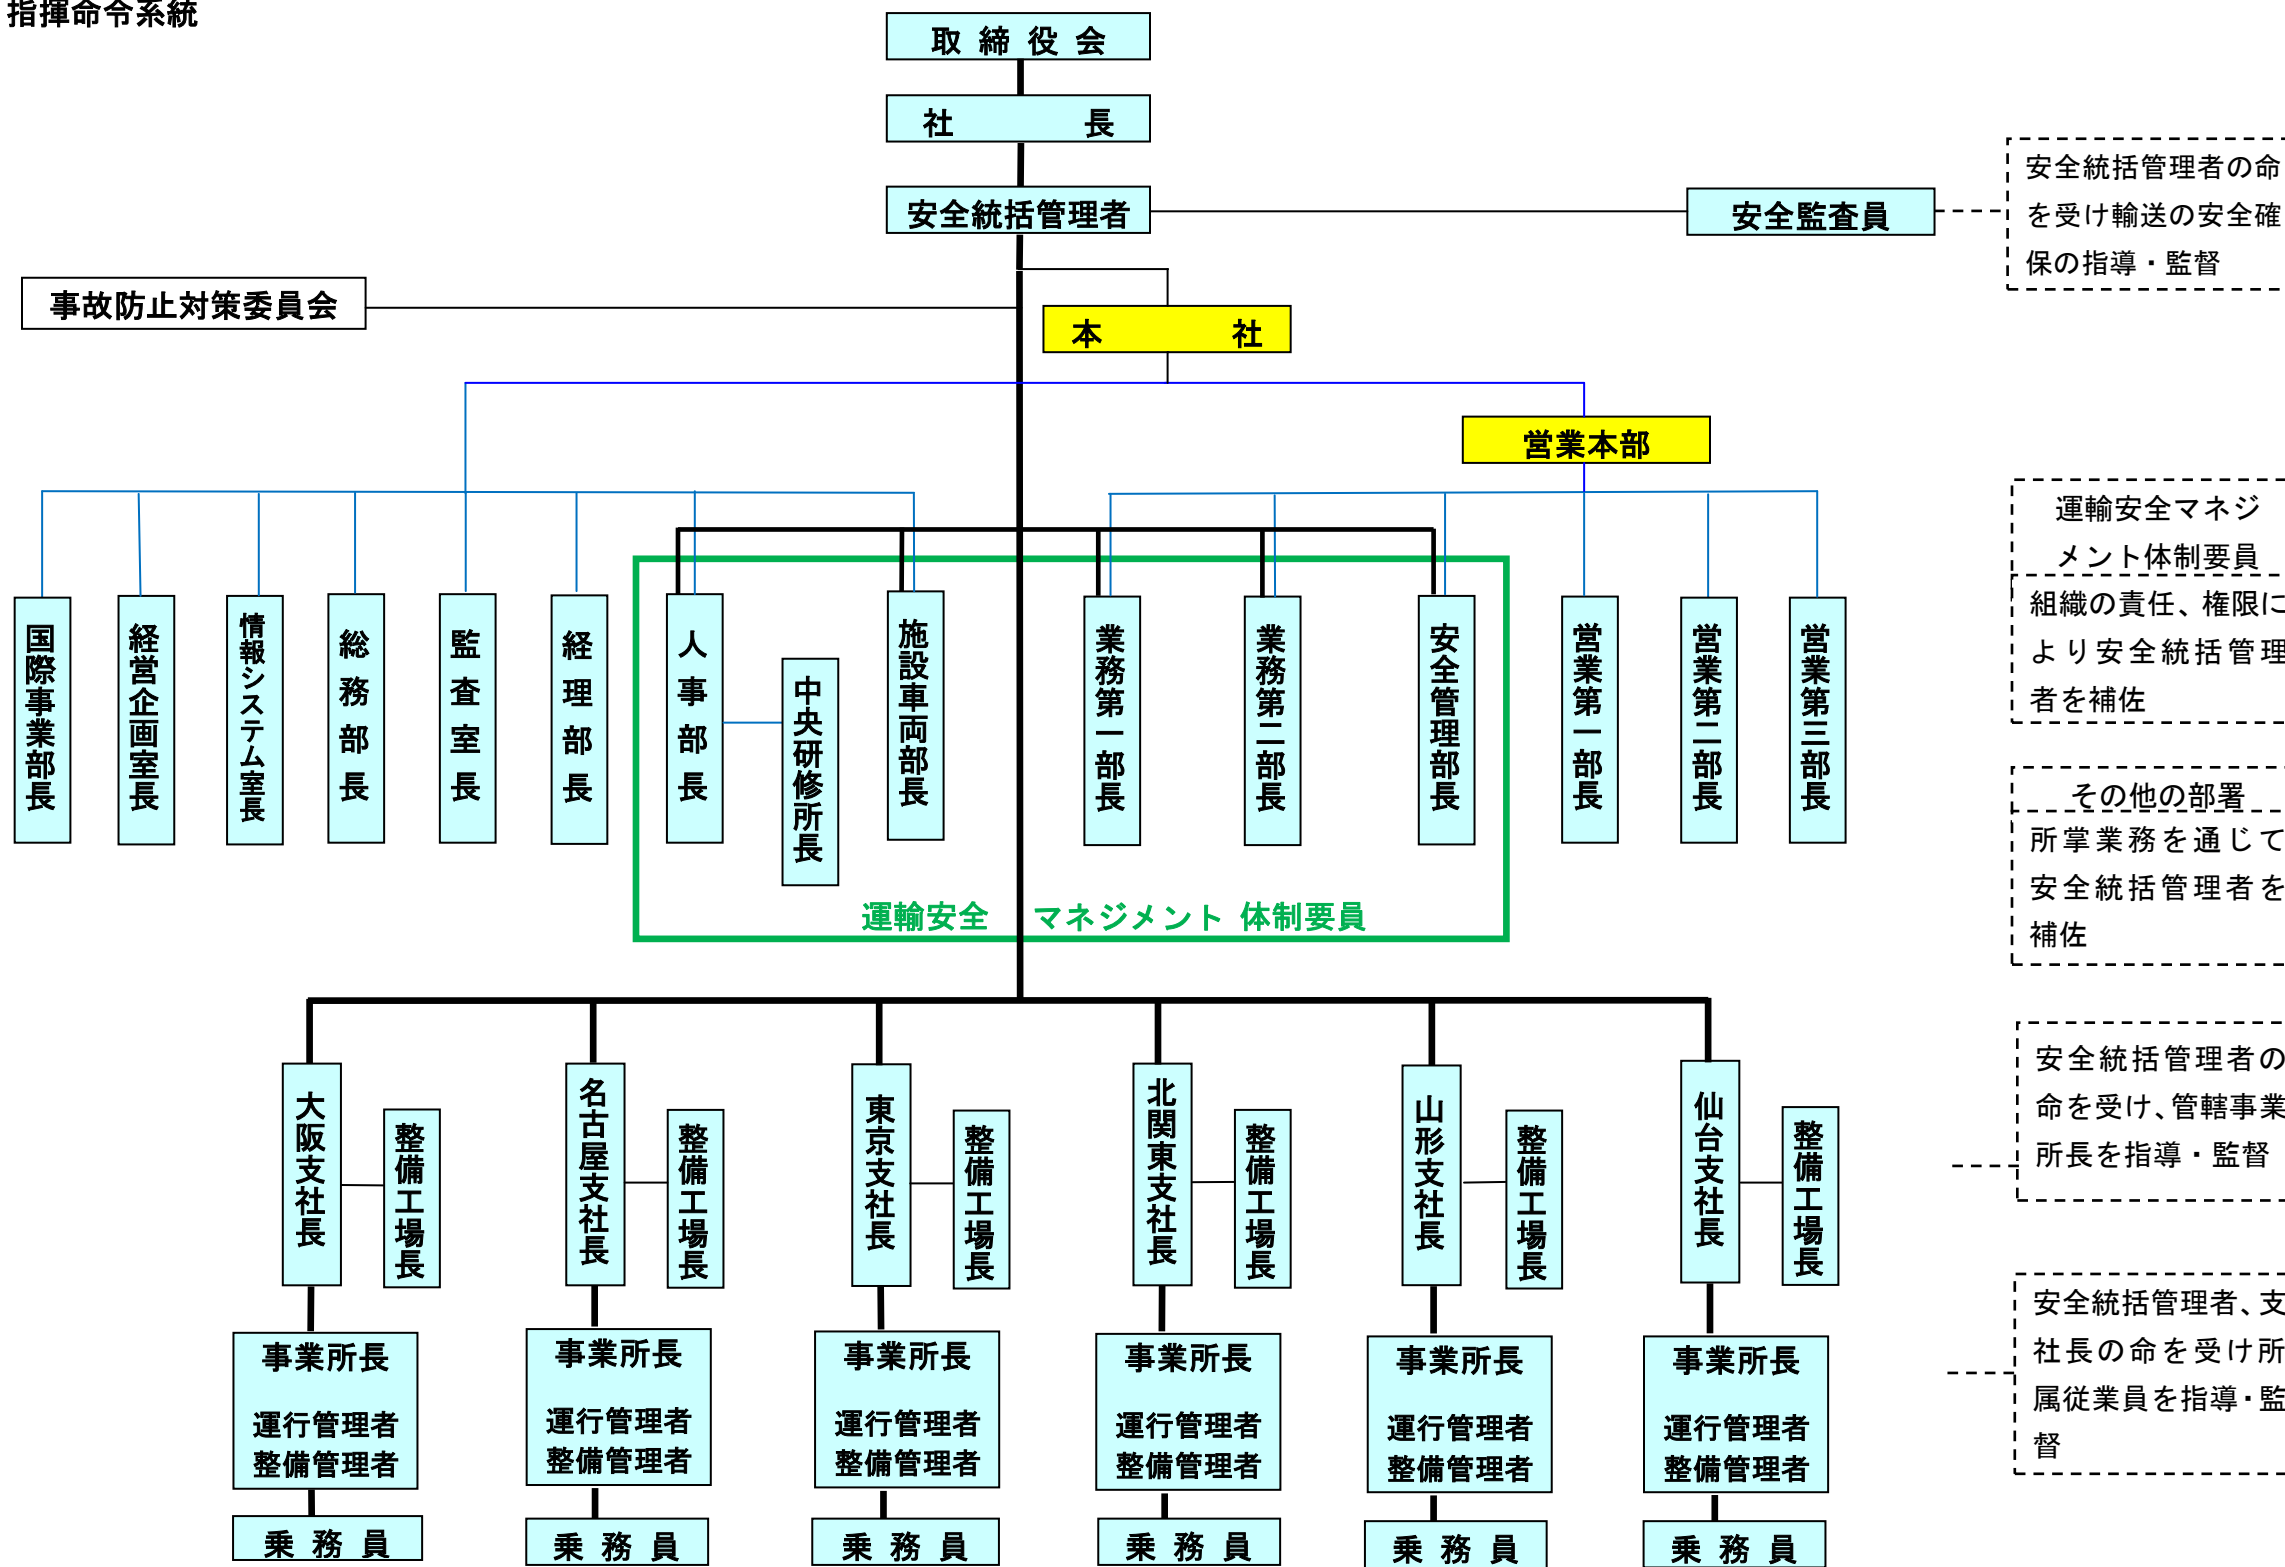

指揮命令系統

安全統括管理者の命を受け輸送の安全確保の指導・監督

運輸安全管理体制要員組織の責任、権限により安全統括管理者を補佐

その他の部署所掌業務を通じて安全統括管理者を補佐

安全統括管理者の命を受け、管轄事業所長を指導・監督

安全統括管理者、支社長の命を受け所属従業員を指導・監督